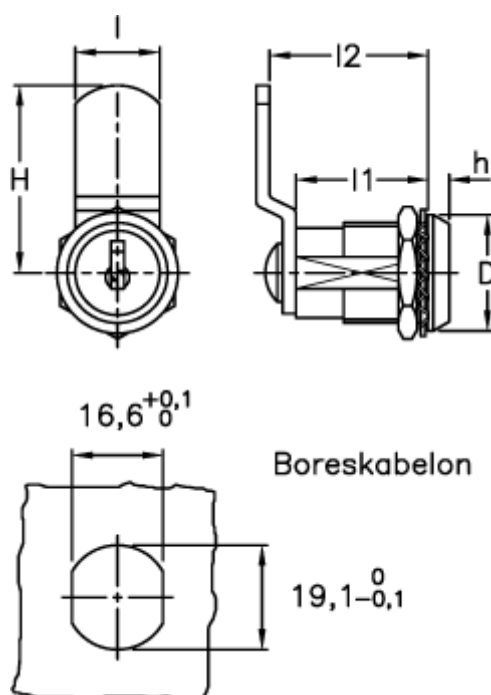

Varenummer: 2310421437
Beskrivelse: E+G Pallås m/nøgle
CS.25/36-30

Mål

D = 23
H = 35.5
h = 5
l = 16
l1 = 25
l2 = 30